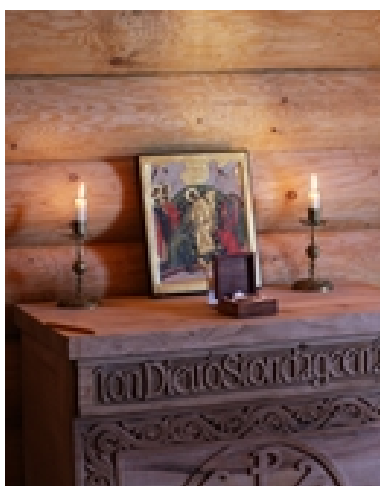

<http://atelierdamascene.fr/spip.php?article277>

session exceptionnelle de fresque du 24 au 29 juin 2013

- Vie Liturgique -

Date de mise en ligne : samedi 27 avril 2013

Copyright © Atelier St Jean Damascène - Tous droits réservés

Cette année, nous réaliserons la session d'initiation à la fresque à l'atelier dans le Vercors.

Nous peindrons "**a fresco**" sur des supports mobiles qui seront accrochés sur les murs extérieurs de la chapelle en bois.